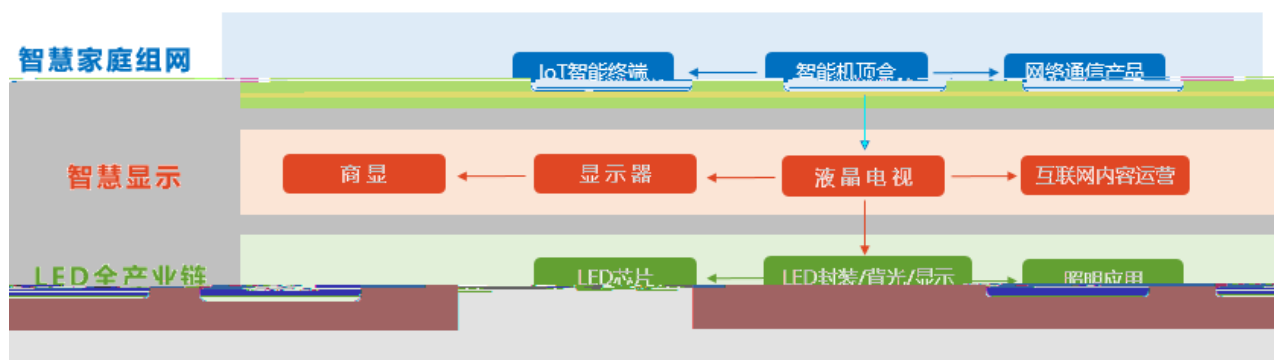

002429

2021-013

2020

--	--	--	--

1

			002429
	0755-33614068		0755-33614068
	ls@szmtc.com.cn		ls@szmtc.com.cn

2

LED